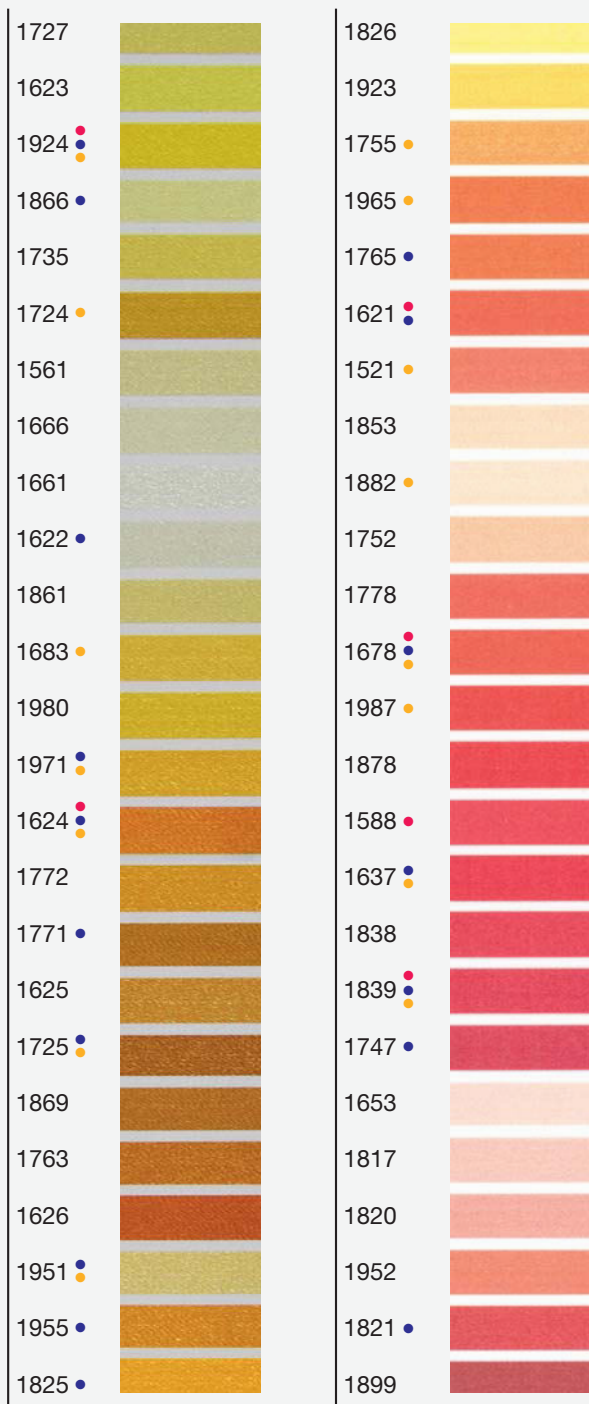

Вышивальные
нити из полиэстера

涤纶绣花线

Passion for Embroidery since 1919

Made in Germany

MADERA®

1**2****POLYNEON**

● No. 60

● No. 75

● Flame retardant

3

4

5

6

7

8

9

10

11

1668	
1705	
1669	
1798	
1969 ●	
1568	
1569	
1795 ●	
1794	
1796	
1956 ●	
1756 ●	
1790	
1706	
1552	
1920	
1792 ●	
1959	
1809	
1759	
1793	
1757	
1684	
1939 ●	
1906	

12

1660	
1854	
1654	
1859 ●	
1931	
1554	
1942	
1999	
1836	
1958	
1656	
1729	
1945 ●	
1858	
1658	
1898	
1856	
1753	
1857	
1926	
1657 ●	
1659 ●	
1558	
1559	
1560	

 60/8 - 75/11 dtex 135 x 2
den 120 x 2

POLYNEON 60

Art. No. 924
10 x 1.500 m

Art. No. 926
10 x 5.000 m

black white

 60/8 - 65/9 dtex 84 x 2
den 75 x 2

POLYNEON 75

Art. No. 936
10 x 2.500 m