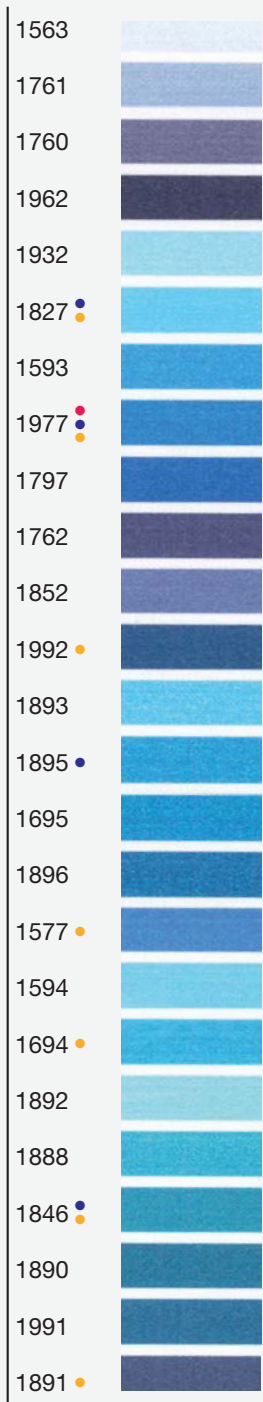

Вышивальные
нити из полиэстера

涤纶绣花线

Passion for Embroidery since 1919

Made in Germany

MADERA®

1**2****POLYNEON**

● No. 60

● No. 75

● Flame retardant

3

4

5

6

7

8

9

10

11

1668	
1705	
1669	
1798	
1969 ●	
1568	
1569	
1795 ●	
1794	
1796	
1956 ●	
1756 ●	
1790	
1706	
1552	
1920	
1792 ●	
1959	
1809	
1759	
1793	
1757	
1684	
1939 ●	
1906	

12

1660	
1854	
1654	
1859 ●	
1931	
1554	
1942	
1999	
1836	
1958	
1656	
1729	
1945 ●	
1858	
1658	
1898	
1856	
1753	
1857	
1926	
1657 ●	
1659 ●	
1558	
1559	
1560	

POLYNEON

● No. 60 ● No. 75 ● Flame retardant

13**14**

15

16

17

Multicolor

18